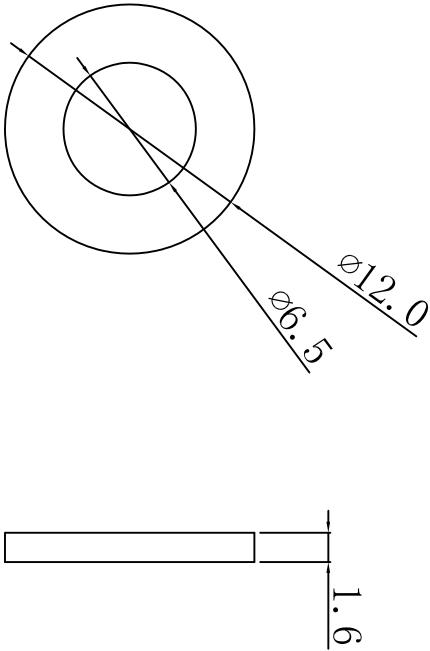

料号 Part NO.	品名 Parts Name
69-D107-001	铁氟龙垫片 12*6.5*1.6

材质: TEFZEL207
颜色: 本色

DIMENSION	TOLERANCES									DWG. BY	<i>liu liang</i>	UNIT	mm
0.0	±0.3									CHK. BY	<i>qullian</i>	REV.	A
0.00										APP. BY	<i>wang zhiyan</i>	DWG. NO.	HIMA/QR-JZ-69 -D107-001
FIRST ANGLE PROJ		A	NEW PART	<i>qullian</i>	<i>zy wang</i>	<i>zhang</i>				 惠州惠华电子科技有限公司			
			REVISION RECORD										