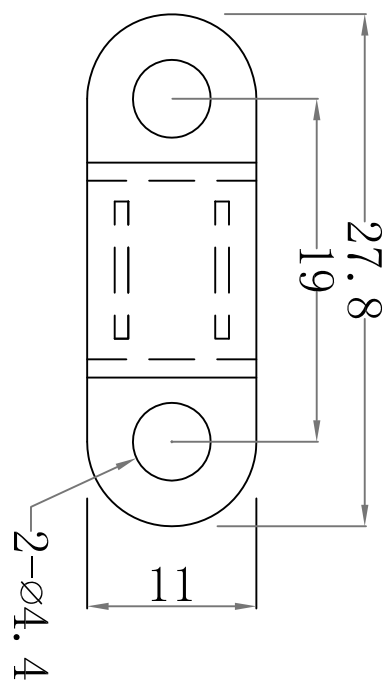

料号 Part NO.	品名 Parts Name	型号 Part NO.
68-KZ-CLT-1	电线固定座	CLT-1

MATERIAL: ABS (UL)  
 FLAME CLASS: 94HB  
 COLOR: WHITE/NATURAL/BLACK  
 UNIT: mm

DIMENSION	TOLERANCES					DWG. BY	UNIT	mm
0.0	±0.2					<i>liu liang</i>	UNIT	mm
0.00						<i>oullian</i>	REV.	A
						<i>wang zhiyan</i>	DWG. NO.	HIMA/QR-JZ-68-KZ-CLT-1
							APP. BY	