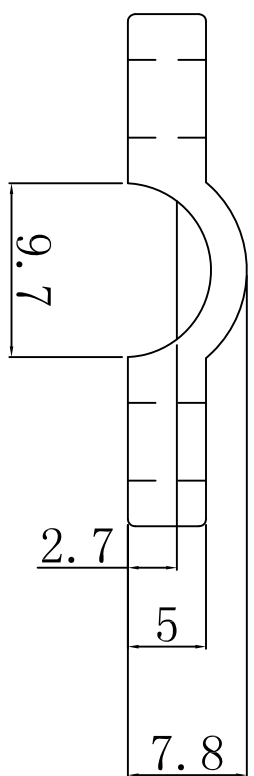

料号 Part NO.	品名 Parts Name	型号 Part NO.
68-KZ-CLT-1	电线固定座	CLT-1

MATERIAL: ABS (UL)  
 FLAME CLASS: 94HB  
 COLOR: WHITE/NATURAL/BLACK  
 UNIT: mm

DIMENSION	TOLERANCES					DWG. BY	UNIT	mm
0.0	±0.2					<i>liu liang</i>	UNIT	mm
0.00						<i>oullian</i>	REV.	A
						<i>wang zhiyan</i>	DWG. NO.	HIMA/QR-JZ-68-KZ-CLT-1
							APP. BY	