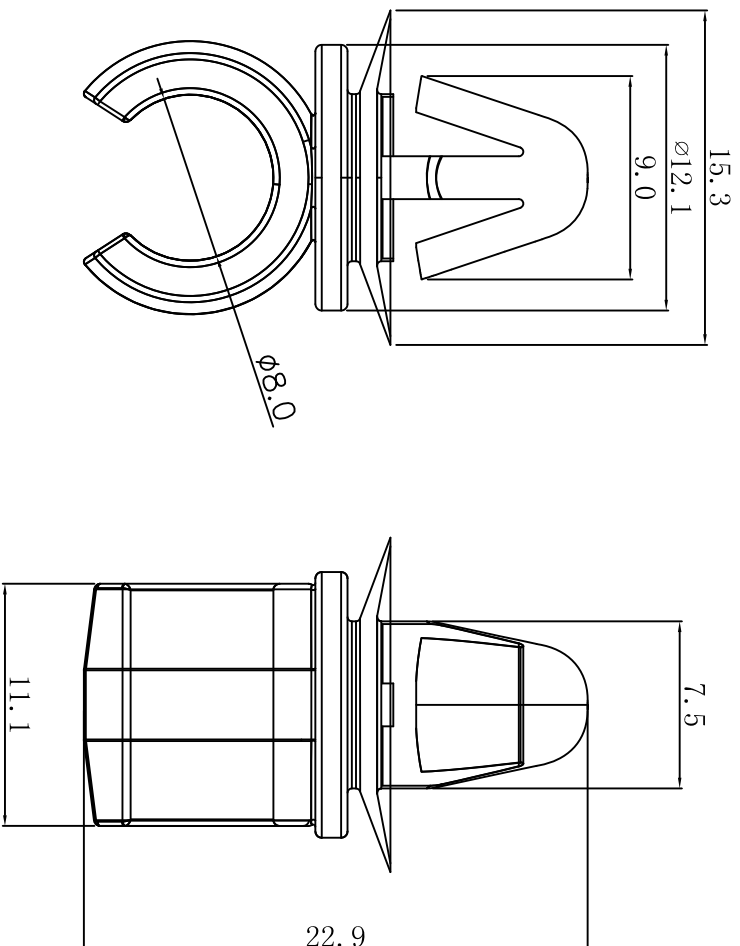

料号 Part NO.	品名 Parts Name	规格
01-HIWA-K8-clip3	插线固定座	K8-clip3

材质: POM
颜色: 黑色

未经受权不得修改和复印
该知识产权属于技术质量部;

DIMENSION	TOLERANCES						
0.0 0.00	±0.2						
FRIST ANGLE PROJ		A	NEW PART	<i>cauliuian</i>	<i>ya wang</i>	<i>20108</i>	
		LTR.	REVISION RECORD	DWG. BY	CHK. BY	DATE	
DWG. BY	<i>lin liang</i>	UNIT	mm				
CHK. BY	<i>cauliuian</i>	REV.	A				
APP. BY	<i>wang zhiyan</i>	DWG. NO.	HIWA/QR-JZ-01 -HIWA-K8-clip-3				