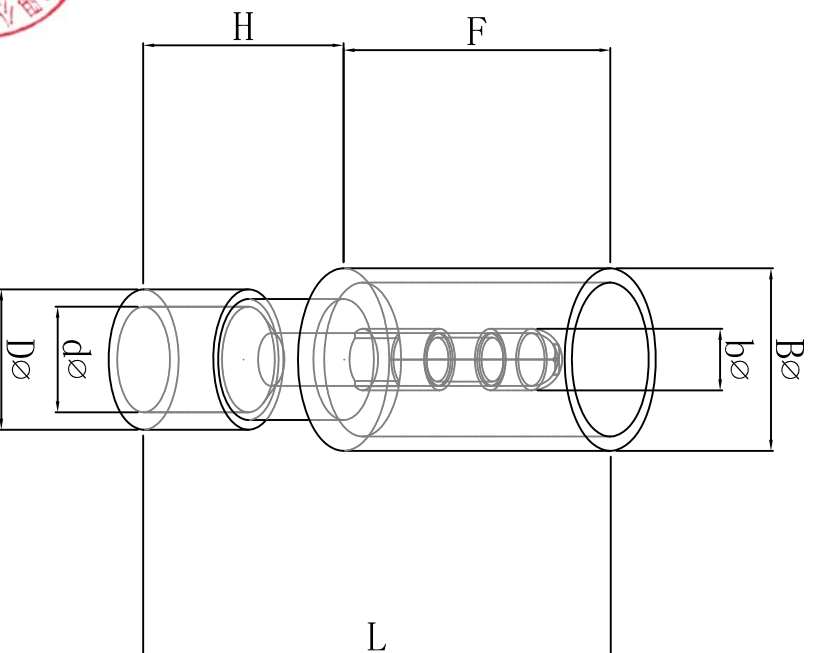

品名 Parts Name	型号 Part NO	最大电流/ 最大耐压	Dimensions(mm)						Name Tab(mm)	
			B \varnothing	b \varnothing	D \varnothing	d \varnothing	L	F		H
子弹型公绝缘接头	MPFNY2-156 蓝色	27A/105°C 300V	7.4	4.0	3.9	2.4	27.5	16.5	11.0	16-14 AWG 1.5-2.5mm ²

材质: 紫铜 尼龙
颜色: 蓝色

未经许可不得修改和复印
该知识产权属于技术质量部

DIMENSION	TOLERANCES	0.0	± 1.5	FRIST ANGLE PROJ							
		0.00									
DWG. BY	CHK. BY	APP. BY	LTR.	NEW PART	REVISION RECORD	DWG. BY	CHK. BY	DATE	DWG. NO.	UNIT	mm
			A			walliam	yg_wang	202108			