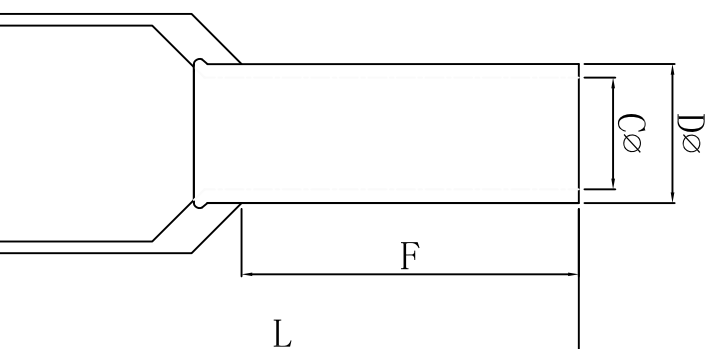

料号 Part NO	品名 Parts Name	F (mm)	L (mm)	W (mm)	D ϕ (mm)	C ϕ (mm)	导线截面 cable size		备注
							A. W. G	mm ²	
40-EI518	管形预绝缘端头	18.0	24.4	3.5	2.0	1.7	#16	1.5	

最大耐压: Ui=300V
 Max voltage: Ui=300V
 材质: 紫铜管
 Material: purple copper
 绝缘材料: 尼龙
 公差: ± 0.3

未经许可不得修改和复印
 该知识产权属于技术质量部

DIMENSION	TOLERANCES	FIRST ANGLE PROJ		
		A	NEW PART	REVISION RECORD
0.0	± 0.3			
0.00				
			suilian	zy-wang
				2024/05

DWG. BY	CHK. BY	APP. BY	UNIT	DWG. NO.	mm
liu liang	suilian	wang zhayan	REV.		A